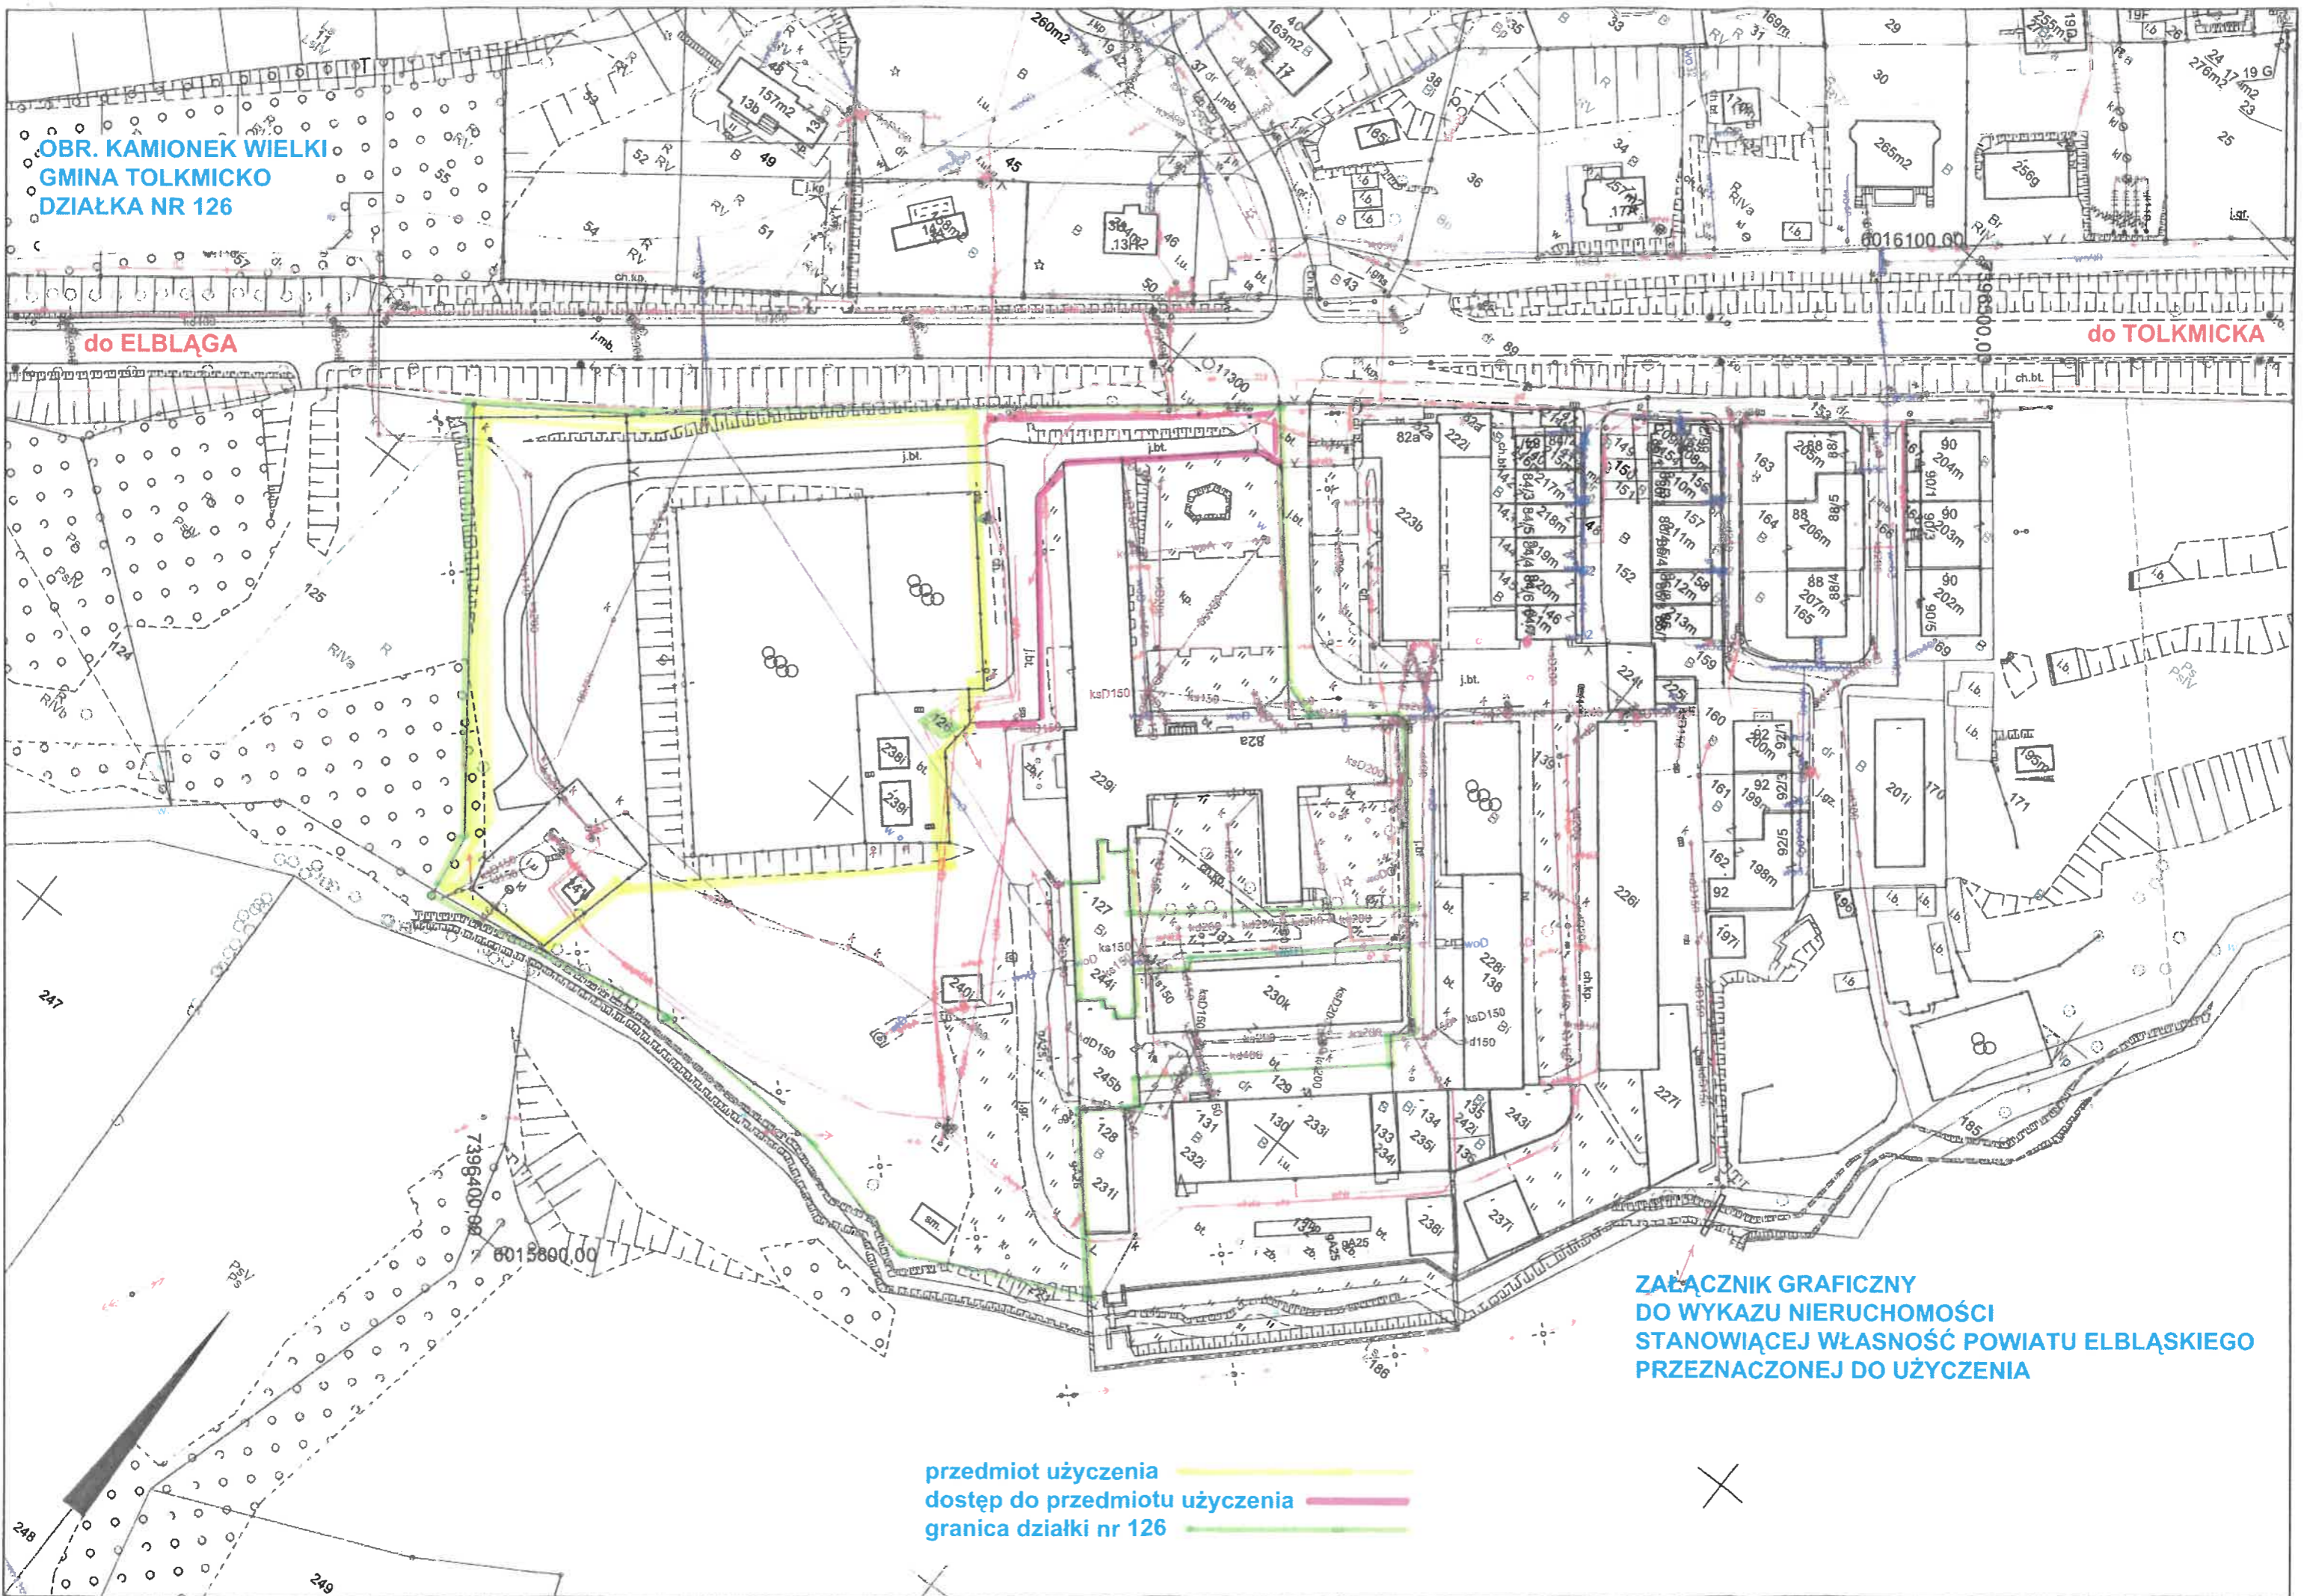

OBR. KAMIONEK WIELKI
GMINA TOLKMICKO
DZIAŁKA NR 126

do ELBLĄGA

do TOLKMICKA

ZAŁĄCZNIK GRAFICZNY
DO WYKAZU NIERUCHOMOŚCI
STANOWIĄCEJ WŁASNOŚĆ POWIATU ELBLĄSKIEGO
PRZEZNACZONEJ DO UŻYCZENIA

przedmiot użyczenia ———
dostęp do przedmiotu użyczenia ———
granica działki nr 126 ———